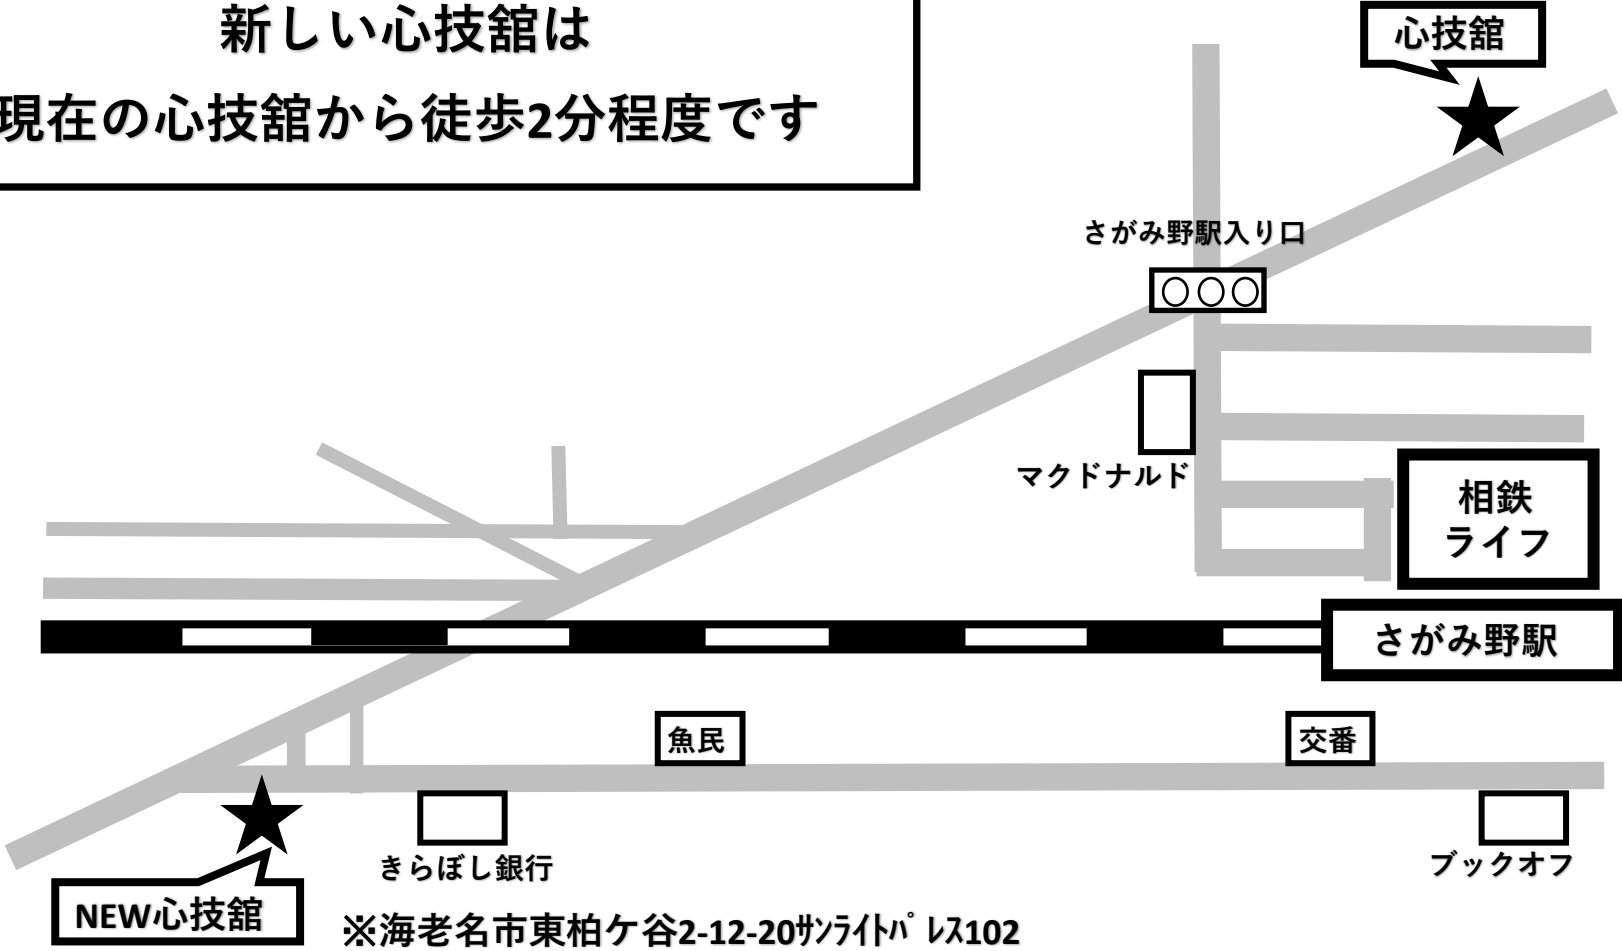

新しい心技館は
現在の心技館から徒歩2分程度です

※海老名市東柏ヶ谷2-12-20サンライトパレス102